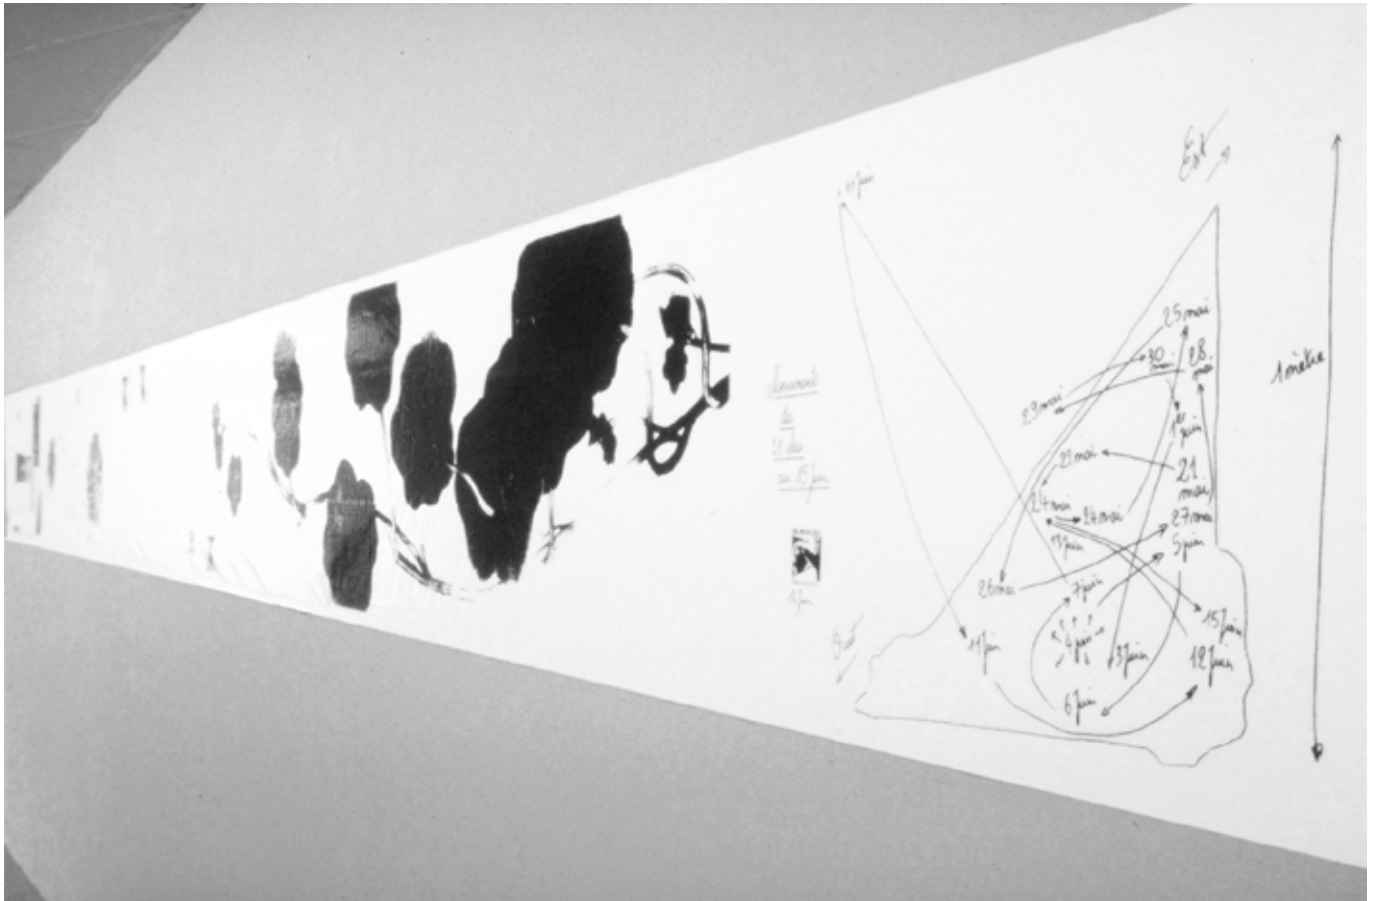

VERSION 2011.

L'ensemble des 27 télécopies sera tiré en noir en grand format sur tissu trévira blanc ultrafin de 60g /m2.

L'œuvre réalisée fera 1 mètre par 40 mètres.

Alle 27 Telecopien werden vergrößert und Schwarz auf Weiss auf sehr feinen Trevira Stoff 60g/m2 gedruckt.

Das Werk wird 1 Meter mal 40 Meter.

L'installation de cette œuvre sur tissu de 1 m x 40 m, peut être accompagnée de la vidéo du projet diffusée sur moniteur, et du multimédia interactif «Les Plantes de mon jardin».

Die Installation dieses Werkes auf Stoff 1 m x 40 m, can mit dem Video über das Projekt und mit dem interaktiven Multimedia «Die Pflanzen meines Gartens» gezeigt werden.